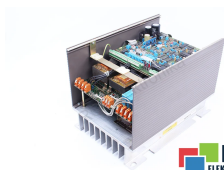

SIMOVERT-P 6SE1107-2AA00 D380/10 380V 2-100HZ SIEMENS ID59692

Używany SIEMENS 6SE1107-2AA00
Sprzęt przetestowany i wyczyszczony.
24 miesiące gwarancji
Dedykowany kurier
Wysyłka w 24h

DANE TECHNICZNE

PRODUCENT	SIEMENS
MODEL	6SE1107-2AA00
KATEGORIA	Serwonapędy i falowniki
WAGA [KG]	16.0